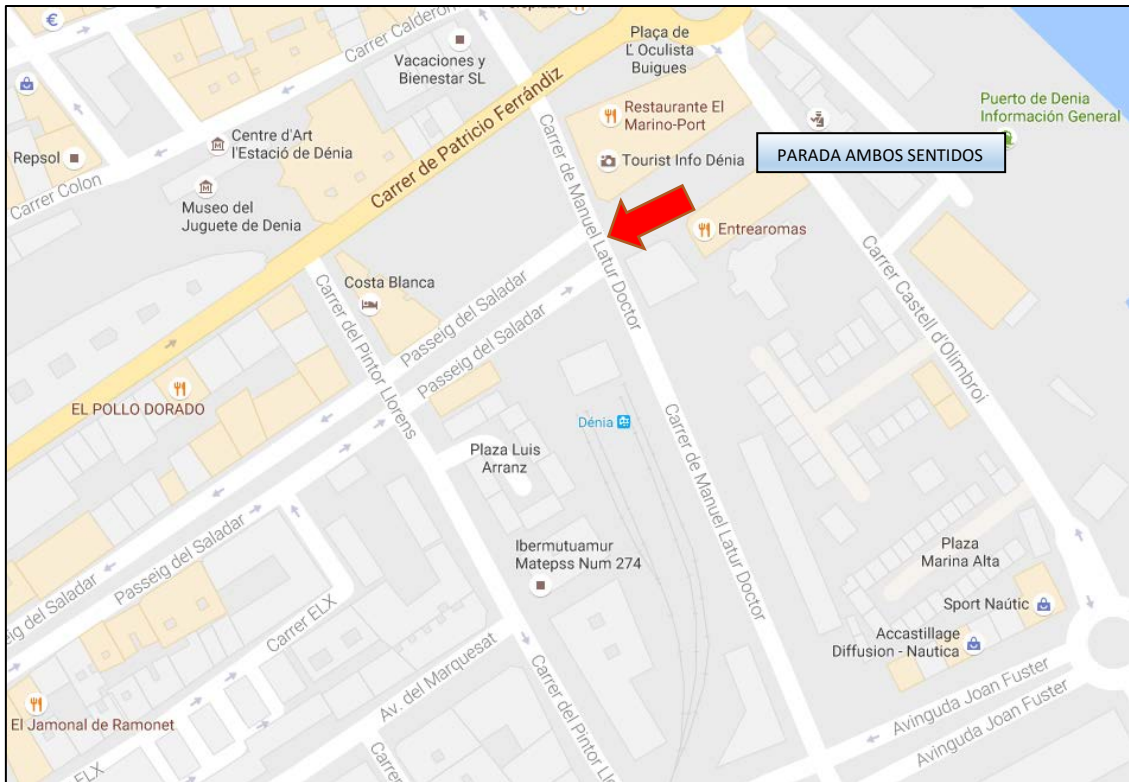

RECORRIDO AUTOBÚS CORTE DE VÍA CALP-DENIA

VISTA GENERAL RECORRIDO CALP-DENIA

PARADA EN CALP EN ESTACIÓN FGV CALP

PARADA EN BENISSA EN N-332. AVDA PAÍS VALENCIÀ. PARADA ALSA JUNTO A BAR FRAU.

PARADA EN TEULADA EN CV 740. PARADA ALSA FRENTE PARKING POLÍGONO INDUSTRIAL

PARADA EN GATA AVDA DE LA MARINA ALTA INTERSECCIÓN AVDA LA PAU

PARADA EN DENIA, EN CARRER MANUEL LATUR DOCTOR, LATERAL EDIFICO ESTACIÓN FGV