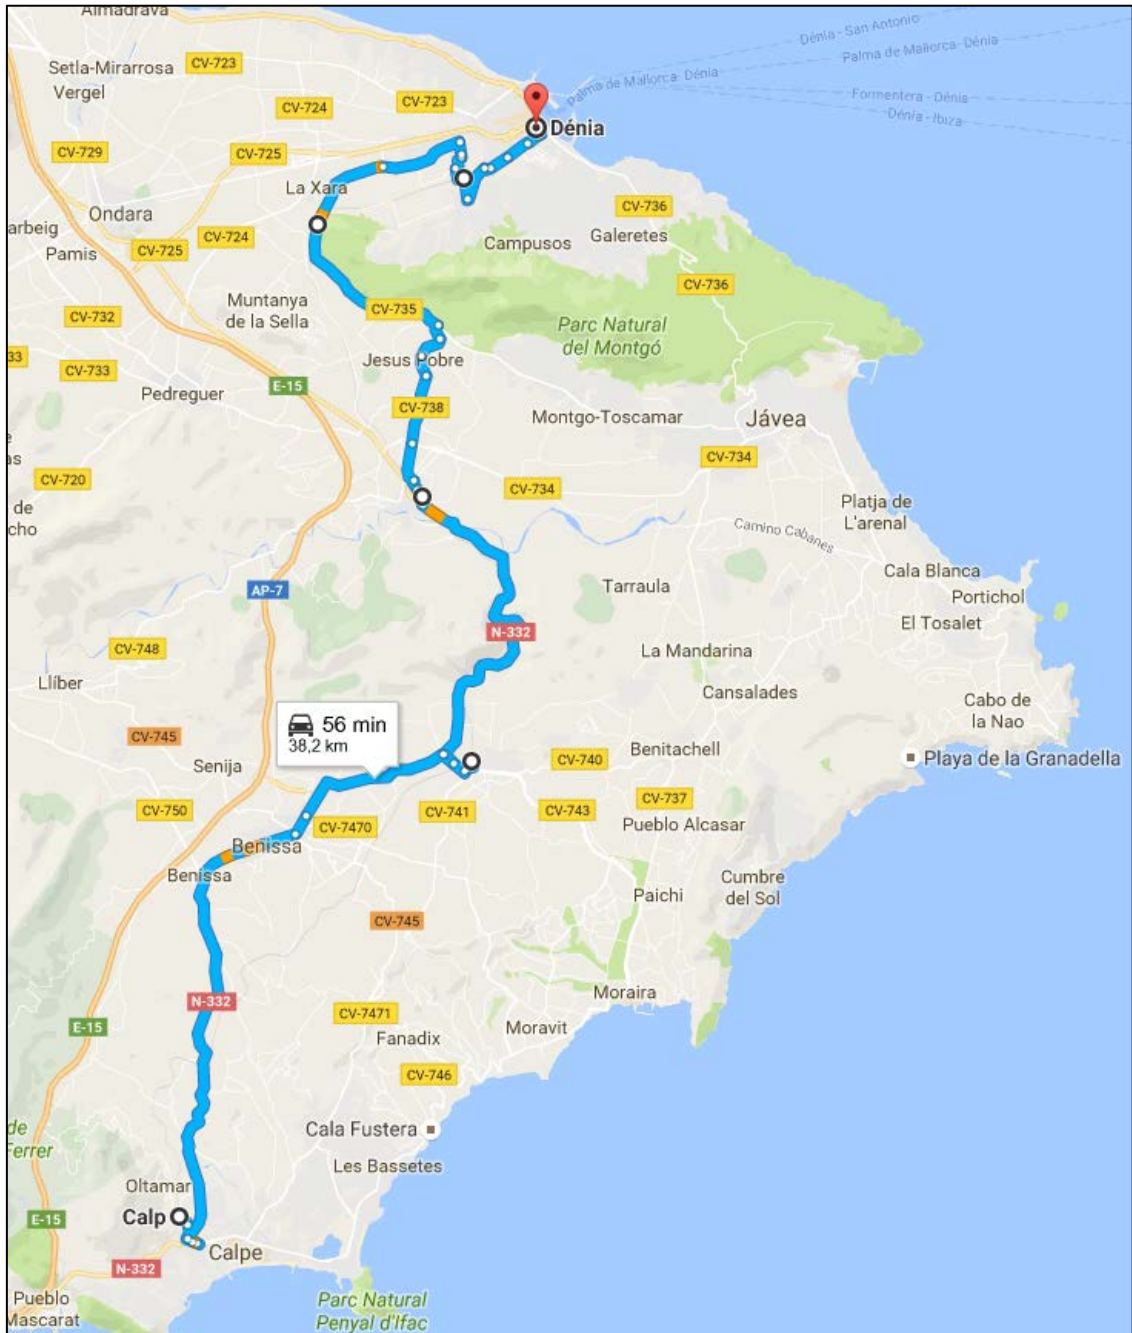

RECORRIDO AUTOBÚS CORTE DE VÍA CALP-DENIA

VISTA GENERAL RECORRIDO CALP-DENIA

PARADA EN CALP EN ESTACIÓN FGV CALP

PARADA EN BENISSA EN N-332. AVDA PAÍS VALENCIÀ. PARADA ALSA JUNTO A BAR FRAU.

PARADA EN TEULADA EN CV 740. PARADA ALSA FRENTE PARKING POLÍGONO INDUSTRIAL

PARADA EN GATA AVDA DE LA MARINA ALTA INTERSECCIÓN AVDA LA PAU

PARADA EN DENIA, EN CARRER MANUEL LATUR DOCTOR, LATERAL EDIFICO ESTACIÓN FGV