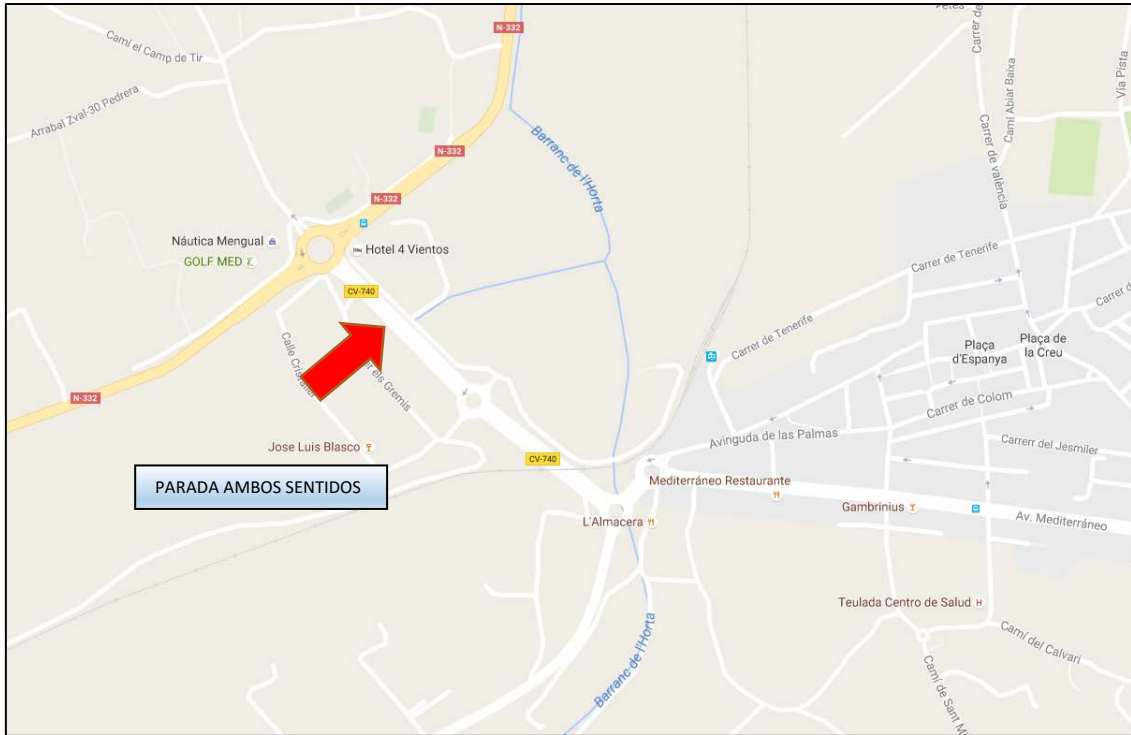

RECORRIDO AUTOBÚS CORTE DE VÍA CALP-DENIA

VISTA GENERAL RECORRIDO CALP-DENIA

PARADA EN CALP EN ESTACIÓN FGV CALP

PARADA EN BENISSA EN N-332. AVDA PAÍS VALENCIÀ. PARADA ALSA JUNTO A BAR FRAU.

PARADA EN TEULADA EN CV 740. PARADA ALSA FRENTE PARKING POLÍGONO INDUSTRIAL

PARADA EN GATA AVDA DE LA MARINA ALTA INTERSECCIÓN AVDA LA PAU

PARADA EN DENIA, EN CARRER MANUEL LATUR DOCTOR, LATERAL EDIFICO ESTACIÓN FGV